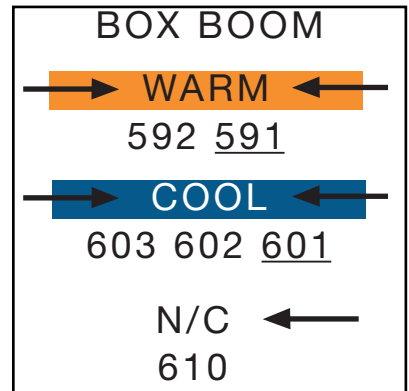

364 363 362 361  
 WINDOW T ↑

↖ HH ↗  
 404 403  
 402 401

↖ GALLOWS ↗  
 454 453  
 452 451

FIRE ↓

394 393

392 391

TEMP

492 491 [R]

→ L137 ←  
 ↓

328 327

326 325

324 323

322 321

R/S

645 644

643 642

641

↑ BALL T

316 315 314

313 312 311

N/C ←

612

611

TEMP CYC