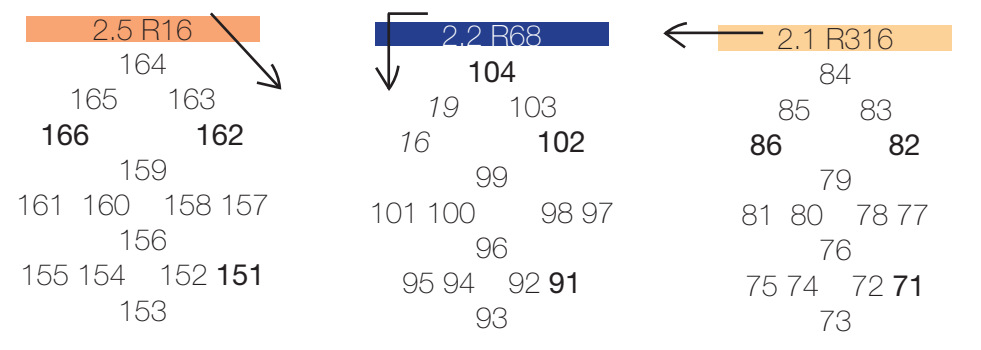

ACT 2

2.5 R16   **2.2 R68**   **2.1 R316**
164   104   84
165 163   19 103   85 83
166   **162**   **86**   **82**
159   99   79
161 160 158 157   101 100 98 97   81 80 78 77
156   96   76
155 154 152 151   95 94 92 91   75 74 72 71
153   93   73