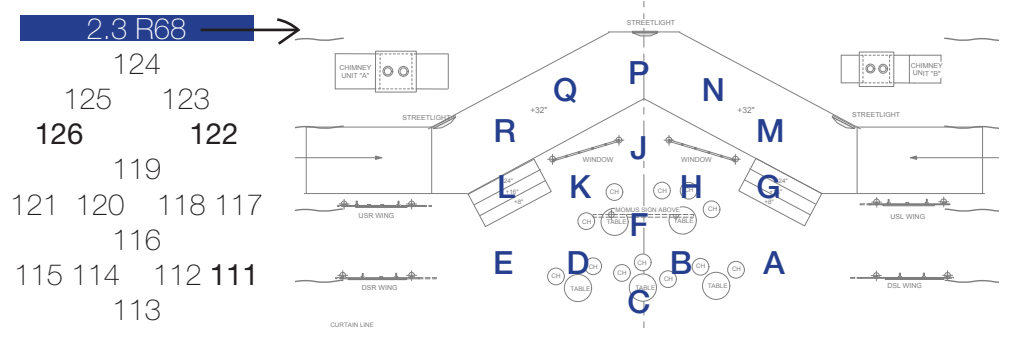

### INTELLIGENT FIXTURES

WASH	SPOT
507 506 505	515 514 513
504 503 502	512 511 510
501 500	

### ACT 3

**3.1 R351**    **3.2 R13**    **3.3 R37**    **3.4 R63**  
217 216    227 226    237    247  
215 214 213    225 224 223    235 234 233    245 244 243  
212 211    222 221    232 231    242 241

### ACT 2

**2.5 R16**    **2.2 R68**    **2.1 R316**  
164    104    84  
165 163    19 103    85 83  
**166**    **162**    **86**    **82**  
159    99    79  
161 160 158 157    101 100 98 97    81 80 78 77  
156    96    76  
155 154 152 151    95 94 92 91    75 74 72 71  
153    93    73