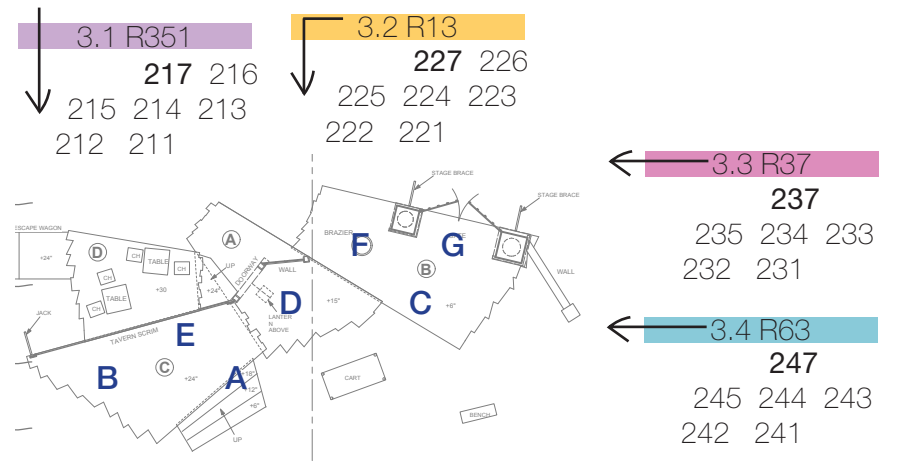

ACT 3

3.1 R351   **3.2 R13**   **3.3 R37**   **3.4 R63**
217 216   227 226   237   247
215 214 213   225 224 223   235 234 233   245 244 243
212 211   222 221   232 231   242 241